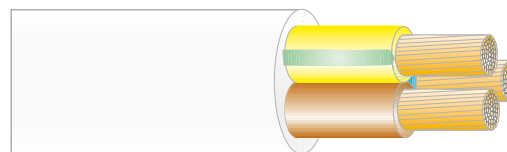

Godkännande

CE, RoHS

Temperaturområde

I kontinuerlig drift max. ledartemp: 70°C. Lägsta kabeltemperatur vid förläggning -15°C, under 0°C skall försiktighet iakttas.

Miljödeklaration

RXQ

Böjningsradie

Min. böjradie vid förläggning: 8 x D

Konstruktion

Ledare:
Mångtrådig glödgd koppar
enl. IEC 60228 klass 5.

Isolering:
PEX

Partmärkning:
2-led: blå, brun
3-led: grön/gul, blå, brun
4-led: grön/gul, blå, brun, svart
5-led: grön/gul, blå, brun, svart, grå

Mantel:
Halogenfri polymer, vit.

Märkexempel:
RXQ 3G1,5 mm² 300/500 V DRAKA
"metermärkt"

Ledart. x area mm²	Ytterdiam. (approx.) mm	Vikt (approx.) kg/km	Standard- längd m	Leverans- form	E-nr
2X0,75	6,0	45,0	100	Ring	0515602
2X1,5	6,5	66,5	100	Ring	0515612
3G0,75	6,0	53,0	100	PROP	0515622
3G0,75	6,0	53,0	100	Ring	0515632
3G0,75	6,0	53,0	500	K06	0515635
3G1,0	6,5	62,0	100	PROP	0515642
3G1,0	6,5	62,0	100	Ring	0515652
3G1,0	6,5	62,0	500	K06	0515655
3G1,5	7,0	83,5	100	PROP	0515662
3G1,5	7,0	83,5	100	Ring	0515672
3G1,5	7,0	83,5	500	K06	0515675
4G0,75	6,5	63,5	500	K06	0515685
4G0,75	6,5	63,5	100	Ring	0515682
4G1,0	7,0	77,5	500	K06	0515695
4G1,0	7,0	77,5	100	Ring	0515692
4G1,5	8,0	105,0	500	K06	0515705
4G1,5	8,0	105,0	100	Ring	0515702
5G0,75	7,5	80,5	500	K06	0515715
5G0,75	7,5	80,5	100	Ring	0515712
5G1,5	9,0	132,0	500	K06	0515725
5G1,5	9,0	132,0	100	Ring	0515722
5G2,5	10,5	193,0	500	K07	0515735
5G2,5	10,5	193,0	100	Ring	0515732

Nominella värden om inget annat anges.